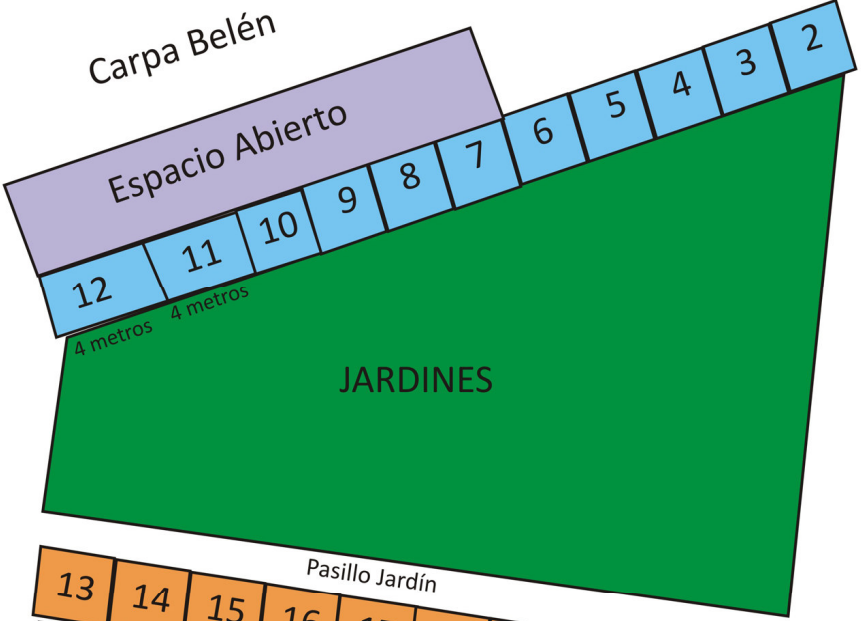

Fedac

- 53
- 54
- 55
- 56
- 57
- 58
- 59
- 60
- 61
- 62
- 63
- 64

Pasillo Iglesia

JARDINES

- 51
- 50
- 49
- 48
- 47
- 46
- 45
- 44
- 43
- 42
- 41
- 40

Carpa Belén

Espacio Abierto

4 metros 4 metros

JARDINES

- 12
- 11
- 10
- 9
- 8
- 7
- 6
- 5
- 4
- 3
- 2

Pasillo Central

4 x 1.75 metros

JARDINES

4 x 1.75

8 x 1,75 m 8 x 1,75 m

- 13
- 14
- 15
- 16
- 17
- 18
- 19
- 20
- 21
- 22
- 23
- 24
- 25
- 26
- 27

Pasillo Bravo Murillo

- 37
- 36
- 35
- 34
- 33
- 32
- 31
- 30
- 29
- 28

Pasillo Rafael Cabrera

3 metros 3 metros

6 Metros 2.5 metros

Carpa Estación

- 76
- 77
- 78
- 79
- 80
- 81
- 82
- 83
- 84
- 85
- 86
- 65
- 66
- 67
- 68
- 69
- 70
- 71
- 72
- 73
- 74
- 75

87

3 m

4m

Los Stands nº 2 al 6 y los Nº 21-22-23-28-39-87
Son de 3 x 3 metros

Los Stands nº 68-75-81 y 86
Son de 4 x 3 metros.

DISTRIBUCIÓN ESPACIAL.
FERIA ARTESANIA SAN TELMO 2012