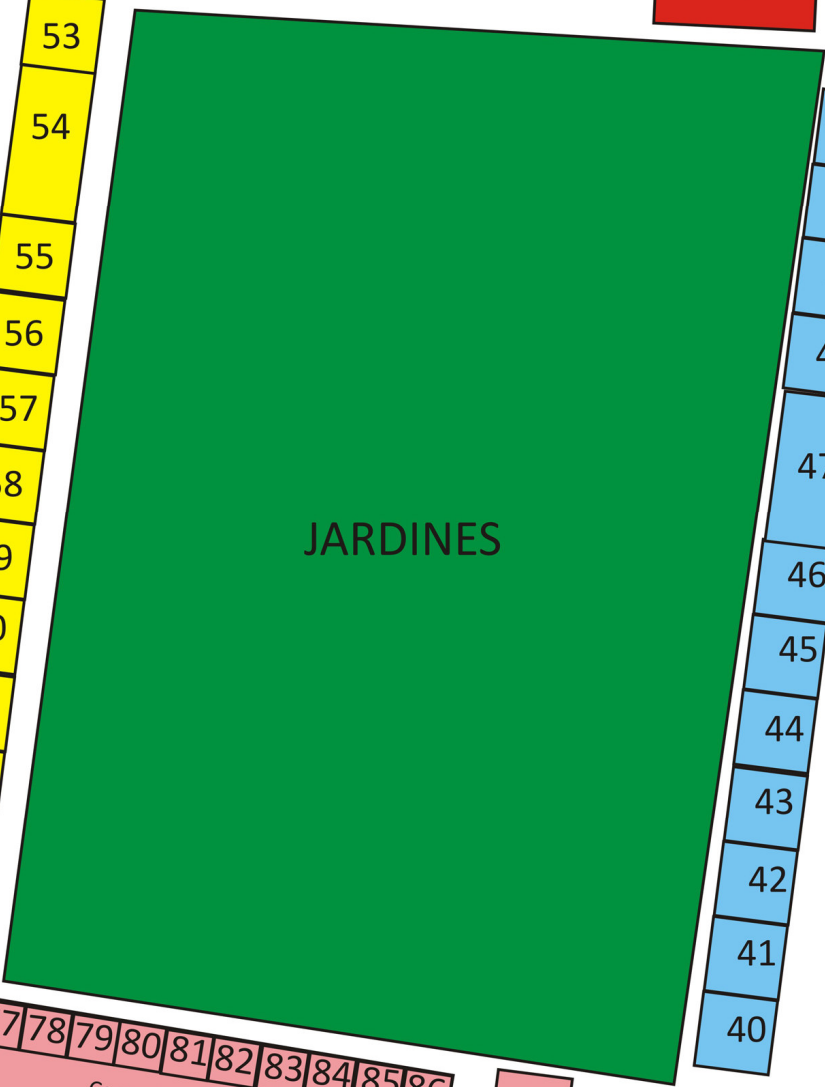

Fedac

- 53
- 54
- 55
- 56
- 57
- 58
- 59
- 60
- 61
- 62
- 63
- 64

Pasillo Iglesia

JARDINES

- 51
- 50
- 49
- 48
- 47
- 46
- 45
- 44
- 43
- 42
- 41
- 40

Carpa Belén

Espacio Abierto

4 metros 4 metros

JARDINES

- 12
- 11
- 10
- 9
- 8
- 7
- 6
- 5
- 4
- 3
- 2

Pasillo Central

4 x 1.75 metros

JARDINES

4 x 1.75

8 x 1,75 m 8 x 1,75 m

- 13
- 14
- 15
- 16
- 17
- 18
- 19
- 20
- 21
- 22
- 23
- 24
- 25
- 26
- 27

Pasillo Bravo Murillo

- 37
- 36
- 35
- 34
- 33
- 32
- 31
- 30
- 29
- 28

Pasillo Rafael Cabrera

3 metros 3 metros

6 Metros 2.5 metros

Carpa Estación

- 76
- 77
- 78
- 79
- 80
- 81
- 82
- 83
- 84
- 85
- 86
- 65
- 66
- 67
- 68
- 69
- 70
- 71
- 72
- 73
- 74
- 75

87

3 m

4m

Los Stands nº 2 al 6 y los Nº 21-22-23-28-39-87
Son de 3 x 3 metros

Los Stands nº 68-75-81 y 86
Son de 4 x 3 metros.

DISTRIBUCIÓN ESPACIAL.
FERIA ARTESANIA SAN TELMO 2012