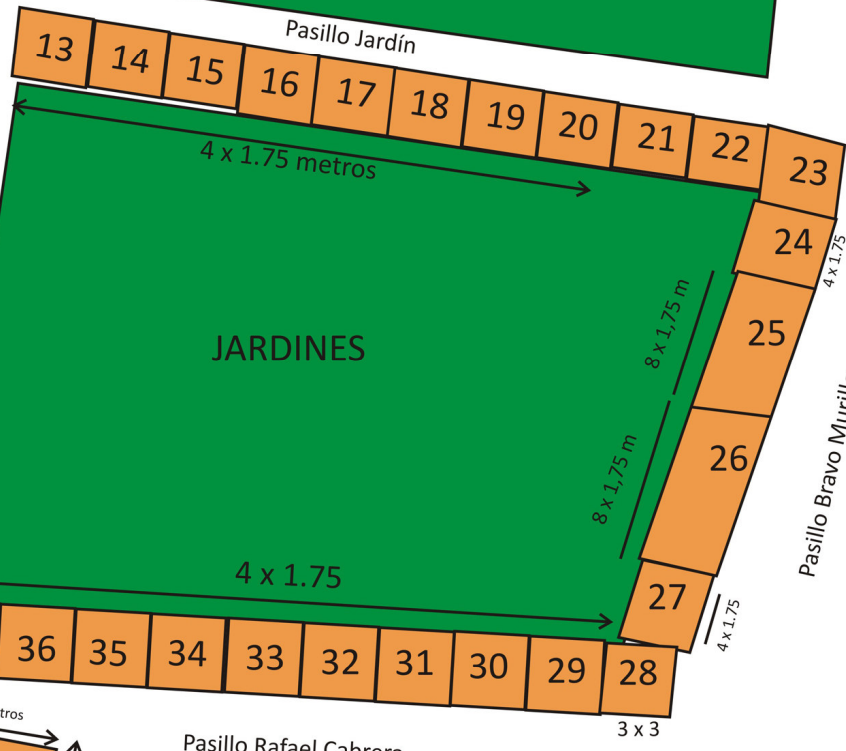

Fedac

- 53
- 54
- 55
- 56
- 57
- 58
- 59
- 60
- 61
- 62
- 63
- 64

Pasillo Iglesia

JARDINES

- 51
- 50
- 49
- 48
- 47
- 46
- 45
- 44
- 43
- 42
- 41
- 40

Carpa Belén

Espacio Abierto

4 metros 4 metros

JARDINES

- 12
- 11
- 10
- 9
- 8
- 7
- 6
- 5
- 4
- 3
- 2

Pasillo Central

4 x 1.75 metros

JARDINES

4 x 1.75

8 x 1,75 m 8 x 1,75 m

- 13
- 14
- 15
- 16
- 17
- 18
- 19
- 20
- 21
- 22
- 23
- 24
- 25
- 26
- 27

Pasillo Bravo Murillo

- 37
- 36
- 35
- 34
- 33
- 32
- 31
- 30
- 29
- 28

Pasillo Rafael Cabrera

3 metros 3 metros

6 Metros 2.5 metros

Carpa Estación

- 76
- 77
- 78
- 79
- 80
- 81
- 82
- 83
- 84
- 85
- 86
- 65
- 66
- 67
- 68
- 69
- 70
- 71
- 72
- 73
- 74
- 75

87

3 m

4m

Los Stands nº 2 al 6 y los Nº 21-22-23-28-39-87
Son de 3 x 3 metros

Los Stands nº 68-75-81 y 86
Son de 4 x 3 metros.

DISTRIBUCIÓN ESPACIAL.
FERIA ARTESANIA SAN TELMO 2012